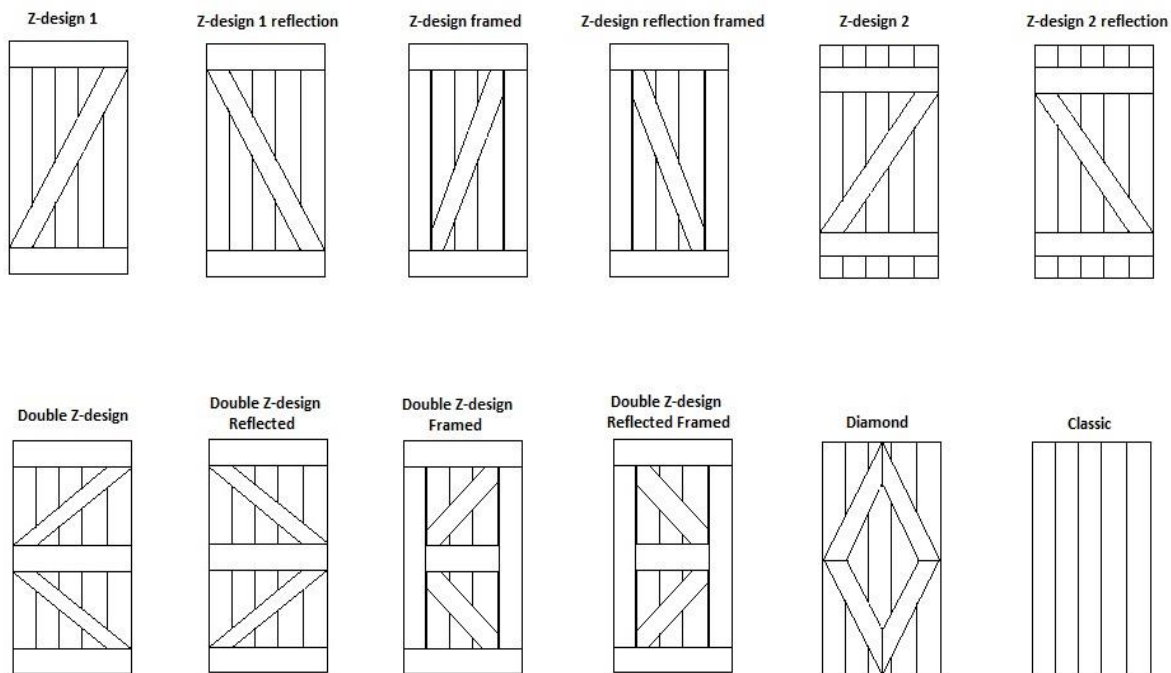

Verticale reeks met brede planken

Standaard Afmeting:

Breedte (cm)	x	Hoogte (cm)
76	x	215
95	x	215
114	x	215
133	x	215
152	x	215

Prijsindicatie:

	76x215	95x215	114x215	133x215	152x215
Z-Design 1 Z-Design 1 Reflected	€ 382,45	€ 441,88	€ 512,65	€ 580,15	€ 642,90
Z-Design Framed Z-Design Framed reflected	€ 457,11	€ 411,49	€ 570,32	€ 637,82	€ 700,57
Z-Design 2 Z-Design 2 Reflected	€ 382,45	€ 372,74	€ 512,65	€ 580,15	€ 642,90
Double Z-Design Double Z-Design Reflected	€ 429,69	€ 394,62	€ 547,07	€ 616,67	€ 681,54
Double Z-design Framed Double Z-Design Framed Reflected	€ 486,51	€ 434,87	€ 603,88	€ 673,49	€ 721,35
Diamond	€ 404,38	€ 460,42	€ 527,93	€ 592,27	€ 651,98
Classic	€ 554,89	€ 591,04	€ 677,89	€ 746,37	€ 811,01

!!! Standaard bij de deuren behoort de bijhorende ophangrail en bevestigingsmateriaal. !!!

Afwijkende Deurmaten:

- Tussen 76x215 en 95x215: + €30
- Tussen 95x215 en 114x215: + €36
- Tussen 114x215 en 133x215: + €42
- Tussen 133x215 en 152x215: + €48